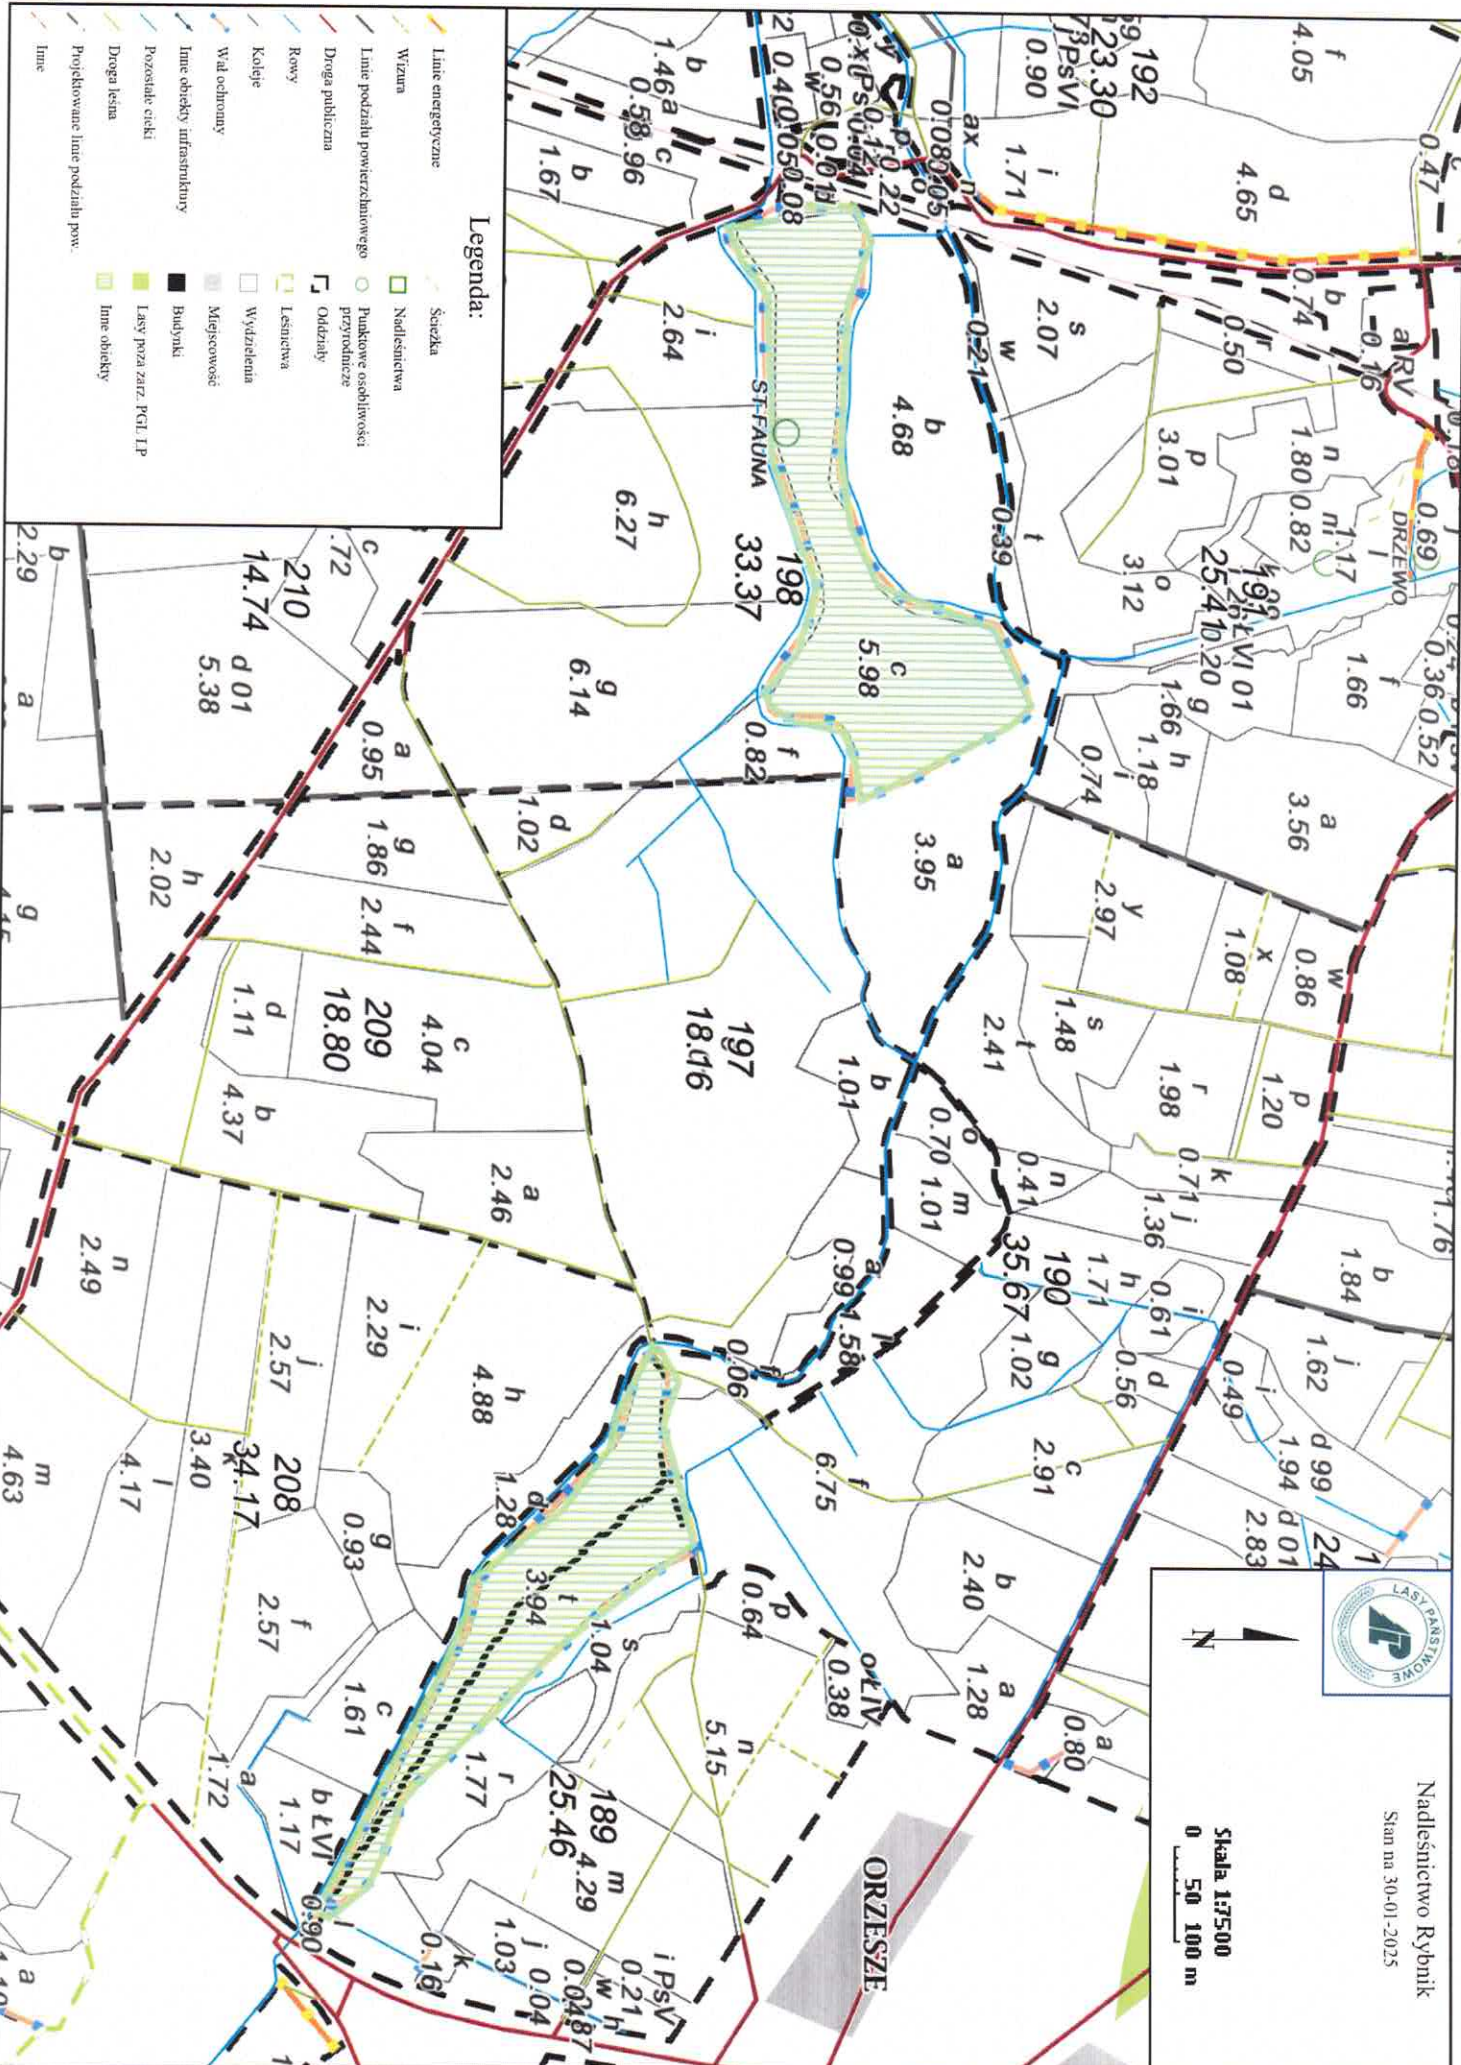

Nadleśnictwo Rybnik
Sinn na 30-01-2025

Legenda:

- Linie energetyczne
- Wizura
- Linie podziału powierzchniowego
- Droga publiczna
- Rowy
- Koleje
- Wład ochronny
- Linie obiekty infrastruktury
- Pozostałe ciekły
- Droga leśna
- Projektowane linie podziału pow.
- Linie
- Sieczka
- Nadleśnictwa
- Punkty osobliwości przystankowe
- Oddziały
- Lesnictwa
- Wydziałenia
- Miejscowości
- Budynki
- Lasy poza zarz. RGL LP
- Linie obiekty